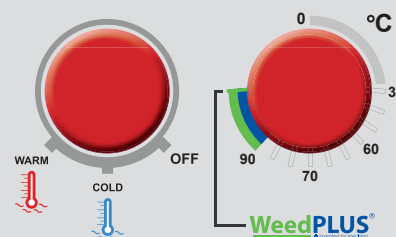

TEKNISKE SPECIFIKATIONER SERIE-CFB

Ukrudtsbekæmpelsesteknik med varmt vand	WeedPLUS®
Arbejdsbredde (max)	50cm.
Arbejdshastighed	2 -4 km./time
Ukrudtsbekæmpelse pr. time (max)	2.000 m ²
Vandmængde (max)	12 ltr./min.
Vandtemperatur (max)	99,5 °C
Rengøringsfunktion	✓
Batteri	Lithium nmc 24V
Effekt	0,5 kW
Indhold i plast vandtank	500 ltr.
Indhold i brændstoftank	16 ltr.
Vægt (tom)	ca. 240 kg.
Dimensioner	1450 x 1010 x 1334 mm.
Robust pulverlakeret stel med løftehuller	✓

STANDARD TILBEHØR

Sprøjtetang på hjul (50 cm.) med KEW lynkobling
Lanse med brusehoved (ø 70 mm.) med KEW lynkobling
Automatisk slangeoprulle med 20 m. 3/8" slange
Sprøjtepestol med KEW lynkobling
Renselanse med KEW lynkobling

VALGFRI TILBEHØR

Automatisk slangeoprulle i rustfri stål og 35 m. 3/8" slange
Dykpumpe (til brug af overfladevand)
Filtersæt (til brug af overfladevand)

Kontrol Panel

Simpel betjening med 3 positioner og termostat med WeedPLUS® position...