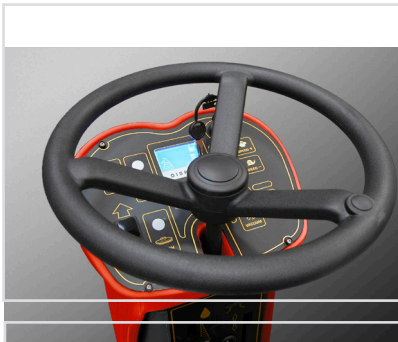

Meget stabil Ride-on gulvvaskemaskine med enkel mekanisk betjening, fantastisk atomoni og perfekte rengøringsresultater.

meclean®

POWERSCRUB R85D Industri

STANDARD UDSTYR

- ✓ Vaskebredde 85 cm. (2 børster)
- ✓ Separat betjent vaske/suge funktion
- ✓ Dobbelt tank (285 ltr.)
- ✓ Spørjtekant rundt om børsterne/rondellerne
- ✓ Ergonomisk sæde med let adgang
- ✓ Justerbar kørehastighed
- ✓ Blinkende lys LED
- ✓ 24 V batteridrev (4x 6 V)
- ✓ 12 måneders garanti, 5 års garanti på stel, 10 års garanti på plasttanke og paneler

EKSTRA FORDELE

- ✓ Enkel, mekanisk betjening af sugerbjelke og børster
- ✓ Særligt velegnet til vedligeholdelse og rengøring af store arealer (op til 4100 m²)
- ✓ Perfekte vaskeresultater på grund af det ekstra høje børstetryk (mere end 50 kg konstant tryk).
- ✓ Køretid op til 5 timer på en opladning
- ✓ Meget lille vendecirkel
- ✓ Tanke med stor kapacitet (130 + 155 ltr.) sikrer færre stop hvilket giver større effektivitet

EKSTRAUDSTYR

- › Forskellige børster, tynex børste og rondelholder
- › Rondeller (til forskellige overflader)
- › Olieresistente sugelæber
- › Rengøringsmidler

Model	Arbejdskapacitet	Vaske-/sugebredde	Vægt (inkl. batterier)	Tilsluttet effekt	Vandtanke	spænding	Vare nr.
POWERSCRUB R85D	4100 m ² /t.	85 / 100 cm.	220 kg.	1400 W	285 ltr. total	24V	8008574