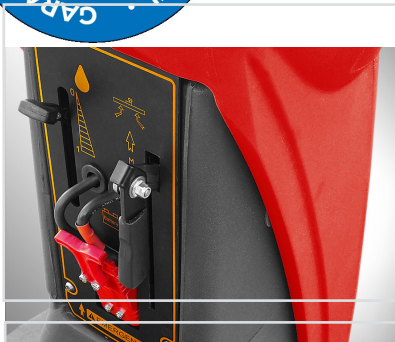

Meget stabil Ride-on gulvvaskemaskine med enkel mekanisk betjening, fantastisk atomoni og perfekte rengøringsresultater.

meclean®

POWERSCRUB R85D Industri

STANDARD UDSTYR

- ✓ Vaskebredde 85 cm. (2 børster)
- ✓ Separat betjent vaske/suge funktion
- ✓ Dobbelt tank (285 ltr.)
- ✓ Spørjtekant rundt om børsterne/rondellerne
- ✓ Ergonomisk sæde med let adgang
- ✓ Justerbar kørehastighed
- ✓ Blinkende lys LED
- ✓ 24 V batteridrev (4x 6 V)
- ✓ 12 måneders garanti, 5 års garanti på stel, 10 års garanti på plasttanke og paneler

EKSTRA FORDELE

- ✓ Enkel, mekanisk betjening af sugerbjelke og børster
- ✓ Særligt velegnet til vedligeholdelse og rengøring af store arealer (op til 4100 m²)
- ✓ Perfekte vaskeresultater på grund af det ekstra høje børstetryk (mere end 50 kg konstant tryk).
- ✓ Køretid op til 5 timer på en opladning
- ✓ Meget lille vendecirkel
- ✓ Tanke med stor kapacitet (130 + 155 ltr.) sikrer færre stop hvilket giver større effektivitet

EKSTRAUDSTYR

- › Forskellige børster, tynex børste og rondelholder
- › Rondeller (til forskellige overflader)
- › Olieresistente sugelæber
- › Rengøringsmidler

Model	Arbejdskapacitet	Vaske-/sugebredde	Vægt (inkl. batterier)	Tilsluttet effekt	Vandtanke	spænding	Vare nr.
POWERSCRUB R85D	4100 m ² /t.	85 / 100 cm.	220 kg.	1400 W	285 ltr. total	24V	8008574