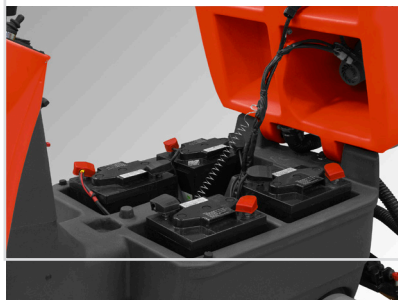

Meget stabil Ride-on gulvvaskemaskine med enkel mekanisk betjening, fantastisk atomoni og perfekte rengøringsresultater.

meclean®

POWERSCRUB R85D Industri

STANDARD UDSTYR

- ✓ Vaskebredde 85 cm. (2 børster)
- ✓ Separat betjent vaske/suge funktion
- ✓ Dobbelt tank (285 ltr.)
- ✓ Spørjtekant rundt om børsterne/rondellerne
- ✓ Ergonomisk sæde med let adgang
- ✓ Justerbar kørehastighed
- ✓ Blinkende lys LED
- ✓ 24 V batteridrev (4x 6 V)
- ✓ 12 måneders garanti, 5 års garanti på stel, 10 års garanti på plasttanke og paneler

EKSTRA FORDELE

- ✓ Enkel, mekanisk betjening af sugerbjelke og børster
- ✓ Særligt velegnet til vedligeholdelse og rengøring af store arealer (op til 4100 m²)
- ✓ Perfekte vaskeresultater på grund af det ekstra høje børstetryk (mere end 50 kg konstant tryk).
- ✓ Køretid op til 5 timer på en opladning
- ✓ Meget lille vendecirkel
- ✓ Tanke med stor kapacitet (130 + 155 ltr.) sikrer færre stop hvilket giver større effektivitet

EKSTRAUDSTYR

- › Forskellige børster, tynex børste og rondelholder
- › Rondeller (til forskellige overflader)
- › Olieresistente sugelæber
- › Rengøringsmidler

Model	Arbejdskapacitet	Vaske-/sugebredde	Vægt (inkl. batterier)	Tilsluttet effekt	Vandtanke	spænding	Vare nr.
POWERSCRUB R85D	4100 m ² /t.	85 / 100 cm.	220 kg.	1400 W	285 ltr. total	24V	8008574