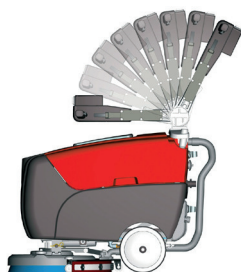

Kompakt professionel gulvvaskemaskine
Nem at betjene og transportere.

meclean®

POWERSCRUB 40 Professionel

STANDARD UDSTYR

- ✓ Vaskebørste PP09 (Ø39 cm)
- ✓ Aktiv styredyse direkte bag børsten (ASS = Active Steering System)
- ✓ Separat omskiftelig suge- og vaskefunktion
- ✓ Dobbelt vandtank (Samlet vandtankkapacitet 38 ltr.)
- ✓ Overbelastningsbeskyttelse
- ✓ Trinløst højdejusterbart håndtag
- ✓ Påfyldningsslange med universal hanetilslutning
- ✓ Model E med 15 m. ledning
- ✓ Type BC inkl. gel batteri sæt (24V) og indbygget lader
- ✓ 12 måneders garanti, 5 års garanti på stel
10 års garanti på plasttanke og paneler

EKSTRA FORDELE

- ✓ Maksimale resultater på grund af ekstra højt børstetryk (maks. 40 g/cm²)
- ✓ Perfekt tør takket være det nye sugesystem med aktivt styresystem (A.S.S.*)
- ✓ Nem at betjene og transportere.
- ✓ Store mærkningsfrie hjul (Ø 20 cm)
- ✓ Højdejusterbart håndtag

EKSTRA UDSTYR

- › Hårde og bløde børster + tynex børste
- › Pad holder
- › Pads (rød, blå, brun, sort)
- › Olieresistente sugelæber
- › Rengøringsmidler

Model	Arbejdskapacitet	Vaske-/sugebredde	Vægt	Tilsluttet effekt	Tankkapacitet	Spænding	Vare nr.
POWERSCRUB 40 E	1200 m ² /t.	39 / 47 cm.	39 kg.	750 W	38 L	240V / 50 Hz	3728040
POWERSCRUB 40 BC	1200 m ² /t.	39 / 47 cm.	62 kg.	600 W	38 L	2 x 12V	3728041