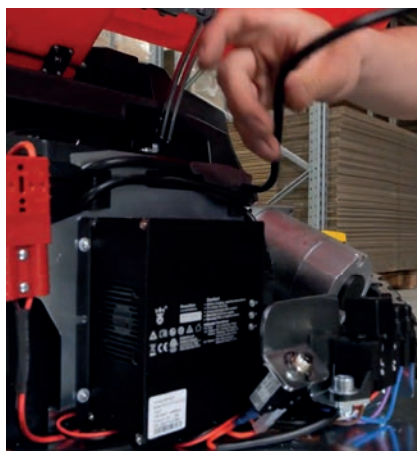

Model	Fejekapacitet	Fejebredde	Udfoldelige sidebørster	Filter skraber	Vægt	Batteri	Vare nr.
BUSTER 750 BASIC manuel	2400 m³/t.	60 cm.	-	Manual	72 kg.	12V - 50Ah	17500499
BUSTER 750 PRO manuel	2800 m³/t.	70 cm.	✓	Manual	82 kg.	12V - 75Ah	17500501