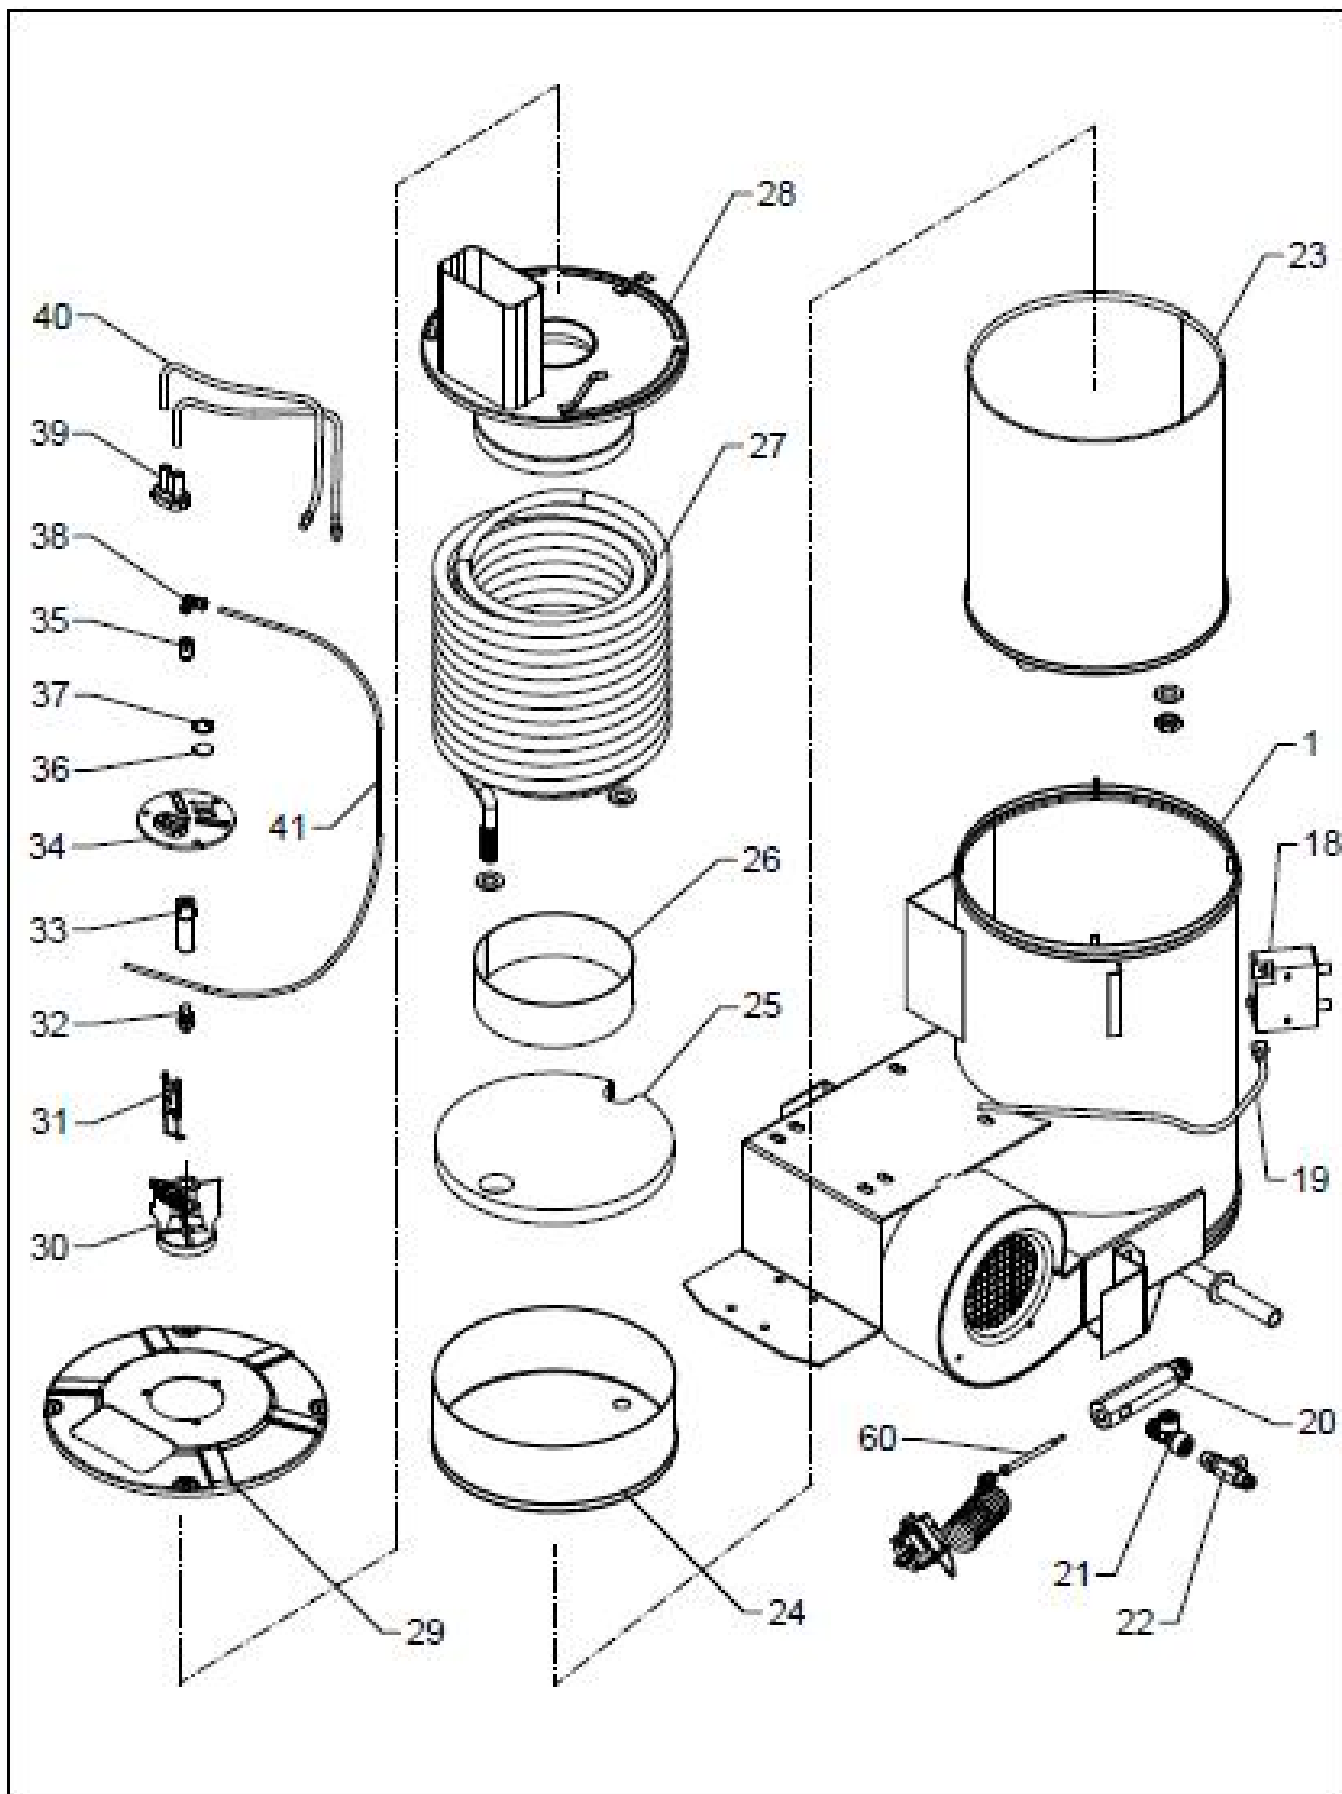

SERIE-B

posizione	q.tà	codice	italiano	English
1	1	312250003	Telaio di base verniciato	Painted frame base
2	1	161350004	Ruota pivotante diam. 125mm	Pivoting wheel D.125 mm
3	1	131400007	Serbatoio gasolio spicejet	Fuel tank
4	1	131400001	Tappo serbatoio d.60mm	Tank cap d. 60 mm
5	1	141610001	Cofano	Cover
6	1	141610002	Paraurti	Bumper
7	2	161500001	Ruota economica 260/80 D. 20	Wheel 260/80 d.20
8	2	161100003	Anello ferma ruota	Elastic ring
9	2	161450002	Borchia grigia per ruota d.260mm	Grey wheel cover d.260 mm
10	1	301250018	Piastra parzializzatrice aria	Air fan partializing Device
11	1	122200009	Cavo per alimentazione monofase	Feeding wiring Monophase
11	1	121300004	Cavo per alimentazione trifase	Feeding wiring Threephase
12	1	111100043	Tubo r1t (max 250bar) 1/4 L=10mt FD 3/8 + FD m22*1,5	Hose R1 (max 250bar) 1/4 L=10mt FD 3/8 + FD m22*1,5
12	1	111400017	Tubo r2 (max 400 bar) 5/16 L=10mt FD 3/8 + FD m22*1,5	Hose R2 (max 400bar) 5/16 L=10mt FD 3/8 + FD m22*1,5
13	1	111350030	Idropistola mv925 g3/8m - g1/4f	High pressure gun
14	1	111250017	Lancia L=900mm c/piega 15°	Lance L=900mm 15°
15	1	111100029	Paraugello in gomma	Rubber nozzle guard
16	1	111100030	Raccordo portaugello F-F 1/4	Fitting F-F 1/4
17	1	111150013	Ugello 15035 DA 1/4	Nozzle 15035 DA 1/4
17	1	112200005	ugello 14045 FA 1/4	Nozzle 14045 FA 1/4
18	1	121450029	Trasformatore 26/30 100% is 230v (fida)	Transformer 26/30 100% is 230v (fida)
19	1	121250016	Cavo trasformatore L=800mm	Transformer Wire L=800mm
20	1	111100002	Pozzetto M22*1,5 - F3/8 - F1/4	Carrying feeler M22x1,5 F3/8" F1/4"
21	1	111450006	Raccordo T 3/8 F-M-M	Fitting T 3/8 F-M-M
22	1	111400009	Valvola limitatrice di pressione MG1000 M3/8	Safety valve MG1000 M3/8
23	1	311400009	Caldia interna serpentina 14lt	Inside assembled roller boiler
24	1	301250015	Anello inox contenimento serpentina	Coil containing ring
25	1	141250001	Disco isolante D.267*20	Isolating disk d.267*20
26	1	311250006	Anello contenimento fiamma	Flame containg ring