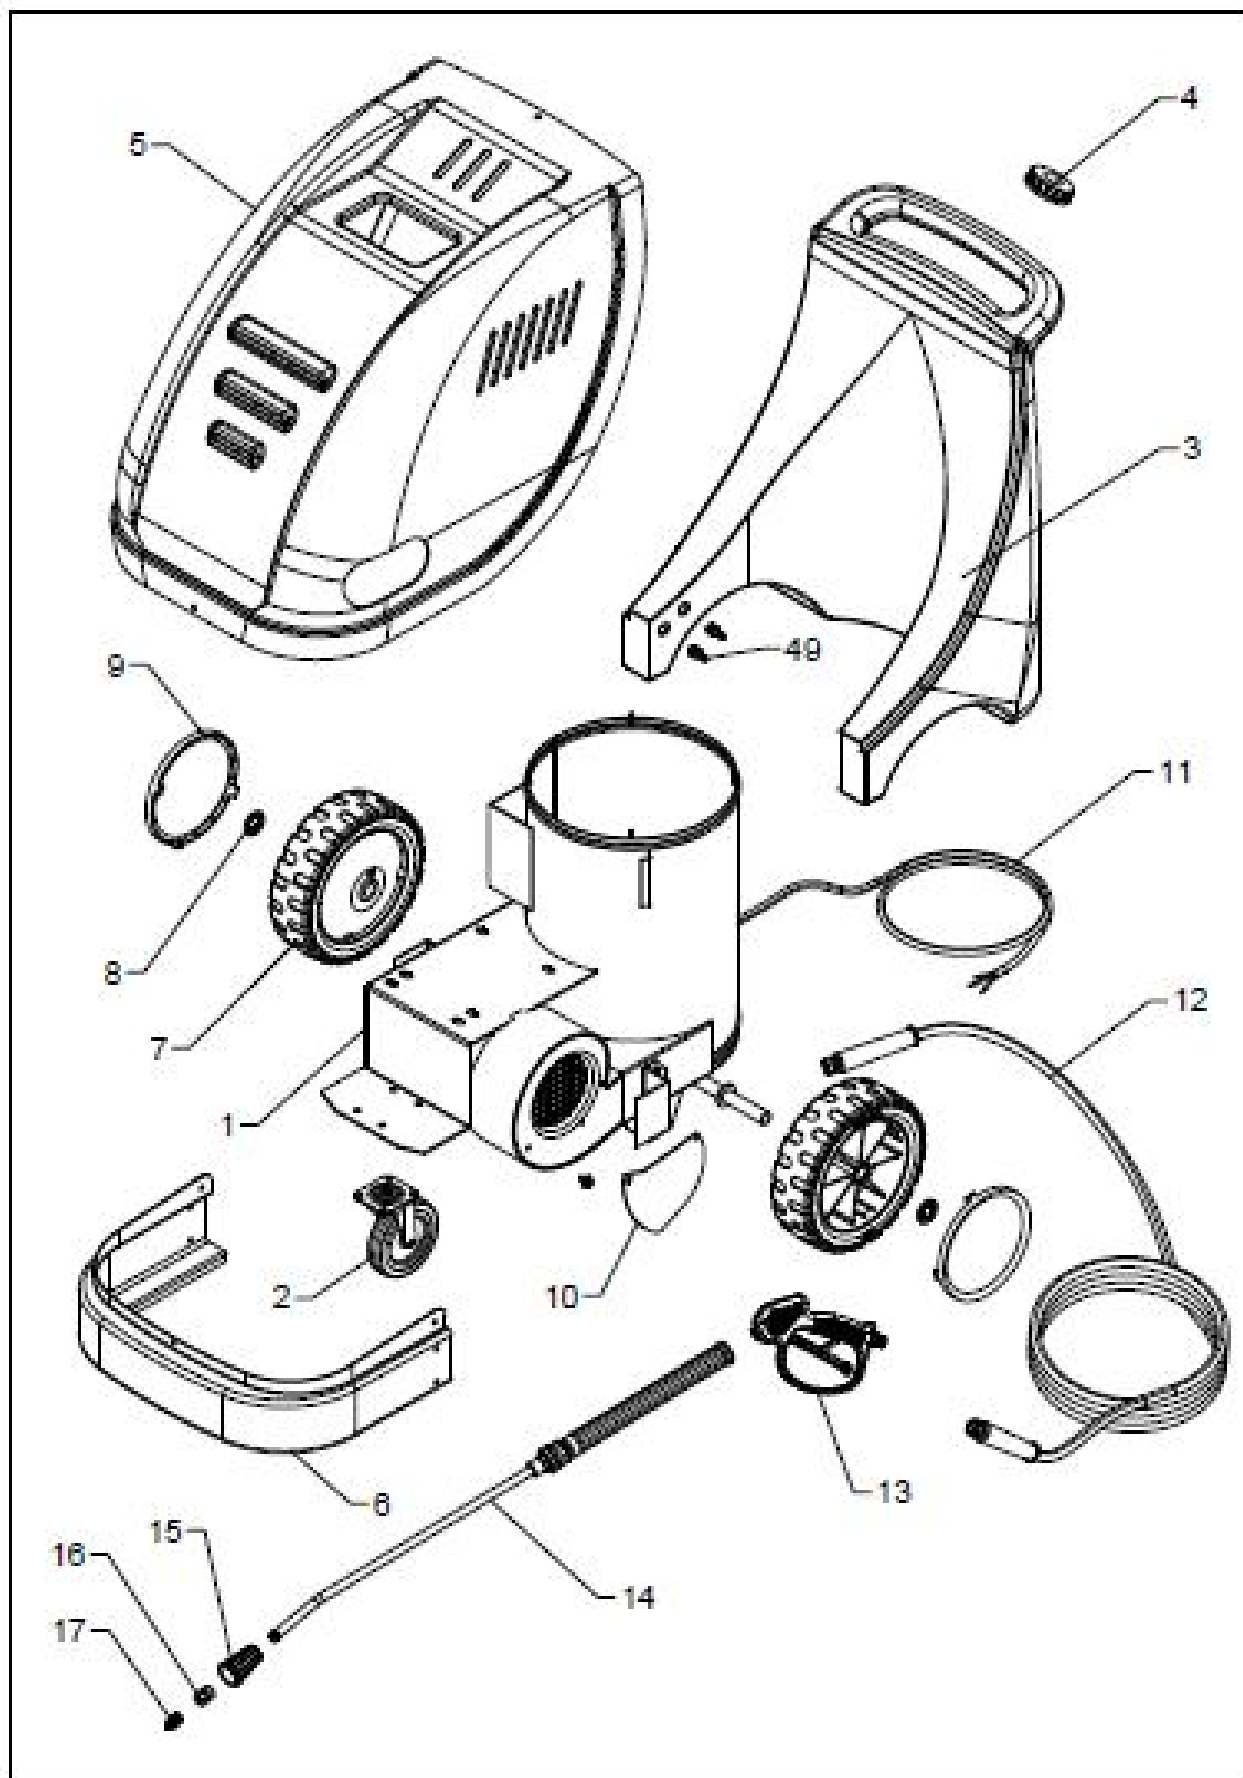

SERIE-B

posizione	q.tà	codice	italiano	English
1	1	312250003	Telaio di base verniciato	Painted frame base
2	1	161350004	Ruota pivotante diam. 125mm	Pivoting wheel D.125 mm
3	1	131400007	Serbatoio gasolio spicejet	Fuel tank
4	1	131400001	Tappo serbatoio d.60mm	Tank cap d. 60 mm
5	1	141610001	Cofano	Cover
6	1	141610002	Paraurti	Bumper
7	2	161500001	Ruota economica 260/80 D. 20	Wheel 260/80 d.20
8	2	161100003	Anello ferma ruota	Elastic ring
9	2	161450002	Borchia grigia per ruota d.260mm	Grey wheel cover d.260 mm
10	1	301250018	Piastra parzializzatrice aria	Air fan partializing Device
11	1	122200009	Cavo per alimentazione monofase	Feeding wiring Monophase
11	1	121300004	Cavo per alimentazione trifase	Feeding wiring Threephase
12	1	111100043	Tubo r1t (max 250bar) 1/4 L=10mt FD 3/8 + FD m22*1,5	Hose R1 (max 250bar) 1/4 L=10mt FD 3/8 + FD m22*1,5
12	1	111400017	Tubo r2 (max 400 bar) 5/16 L=10mt FD 3/8 + FD m22*1,5	Hose R2 (max 400bar) 5/16 L=10mt FD 3/8 + FD m22*1,5
13	1	111350030	Idropistola mv925 g3/8m - g1/4f	High pressure gun
14	1	111250017	Lancia L=900mm c/piega 15°	Lance L=900mm 15°
15	1	111100029	Paraugello in gomma	Rubber nozzle guard
16	1	111100030	Raccordo portaugello F-F 1/4	Fitting F-F 1/4
17	1	111150013	Ugello 15035 DA 1/4	Nozzle 15035 DA 1/4
17	1	112200005	ugello 14045 FA 1/4	Nozzle 14045 FA 1/4
18	1	121450029	Trasformatore 26/30 100% is 230v (fida)	Transformer 26/30 100% is 230v (fida)
19	1	121250016	Cavo trasformatore L=800mm	Transformer Wire L=800mm
20	1	111100002	Pozzetto M22*1,5 - F3/8 - F1/4	Carrying feeler M22x1,5 F3/8" F1/4"
21	1	111450006	Raccordo T 3/8 F-M-M	Fitting T 3/8 F-M-M
22	1	111400009	Valvola limitatrice di pressione MG1000 M3/8	Safety valve MG1000 M3/8
23	1	311400009	Caldia interna serpentina 14lt	Inside assembled roller boiler
24	1	301250015	Anello inox contenimento serpentina	Coil containing ring
25	1	141250001	Disco isolante D.267*20	Isolating disk d.267*20
26	1	311250006	Anello contenimento fiamma	Flame containg ring