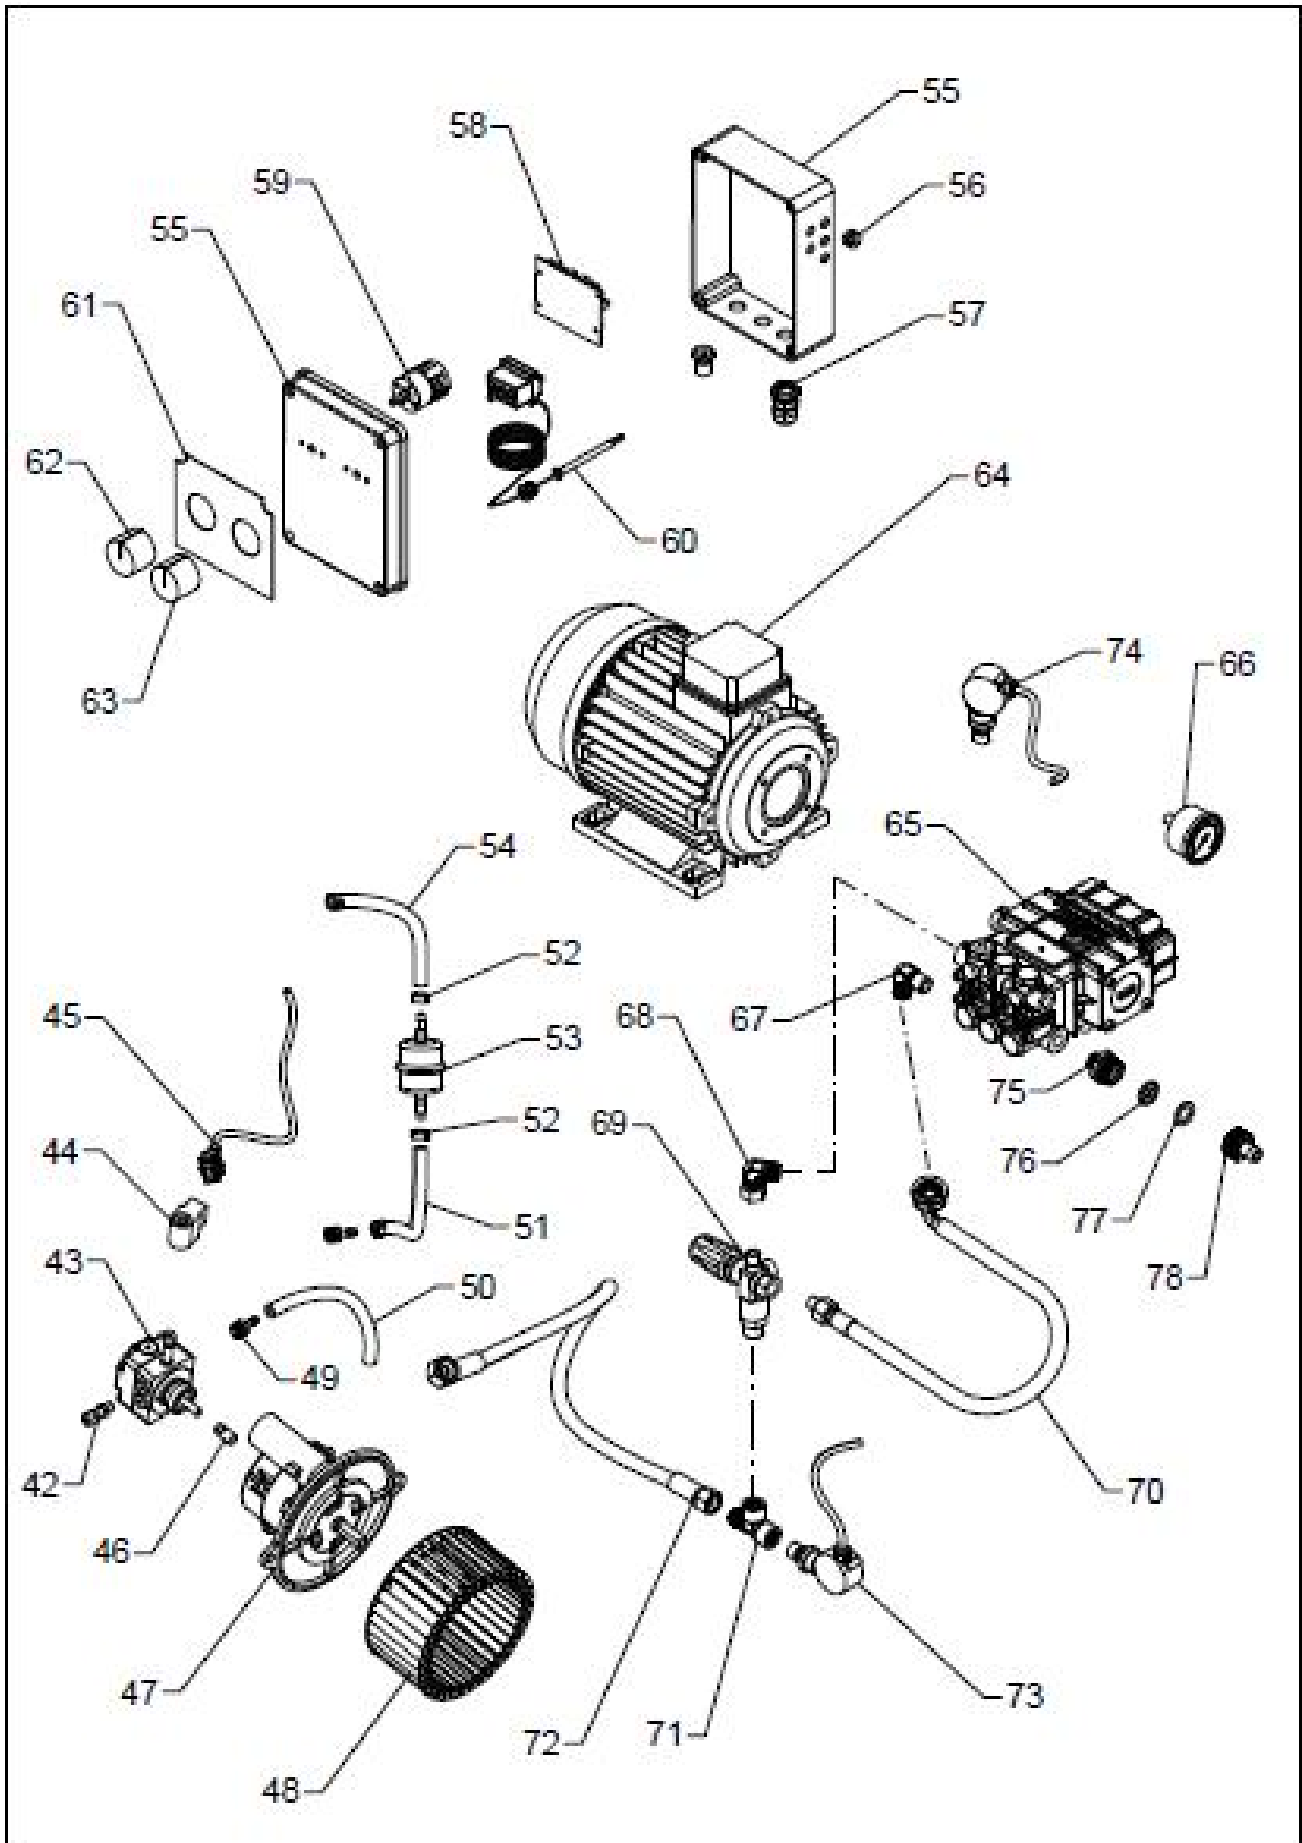

SERIE-B

posizione	q.tà	codice	italiano	English
1	1	312250003	Telaio di base verniciato	Painted frame base
2	1	161350004	Ruota pivotante diam. 125mm	Pivoting wheel D.125 mm
3	1	131400007	Serbatoio gasolio spicejet	Fuel tank
4	1	131400001	Tappo serbatoio d.60mm	Tank cap d. 60 mm
5	1	141610001	Cofano	Cover
6	1	141610002	Paraurti	Bumper
7	2	161500001	Ruota economica 260/80 D. 20	Wheel 260/80 d.20
8	2	161100003	Anello ferma ruota	Elastic ring
9	2	161450002	Borchia grigia per ruota d.260mm	Grey wheel cover d.260 mm
10	1	301250018	Piastra parzializzatrice aria	Air fan partializing Device
11	1	122200009	Cavo per alimentazione monofase	Feeding wiring Monophase
11	1	121300004	Cavo per alimentazione trifase	Feeding wiring Threephase
12	1	111100043	Tubo r1t (max 250bar) 1/4 L=10mt FD 3/8 + FD m22*1,5	Hose R1 (max 250bar) 1/4 L=10mt FD 3/8 + FD m22*1,5
12	1	111400017	Tubo r2 (max 400 bar) 5/16 L=10mt FD 3/8 + FD m22*1,5	Hose R2 (max 400bar) 5/16 L=10mt FD 3/8 + FD m22*1,5
13	1	111350030	Idropistola mv925 g3/8m - g1/4f	High pressure gun
14	1	111250017	Lancia L=900mm c/piega 15°	Lance L=900mm 15°
15	1	111100029	Paraugello in gomma	Rubber nozzle guard
16	1	111100030	Raccordo portaugello F-F 1/4	Fitting F-F 1/4
17	1	111150013	Ugello 15035 DA 1/4	Nozzle 15035 DA 1/4
17	1	112200005	ugello 14045 FA 1/4	Nozzle 14045 FA 1/4
18	1	121450029	Trasformatore 26/30 100% is 230v (fida)	Transformer 26/30 100% is 230v (fida)
19	1	121250016	Cavo trasformatore L=800mm	Transformer Wire L=800mm
20	1	111100002	Pozzetto M22*1,5 - F3/8 - F1/4	Carrying feeler M22x1,5 F3/8" F1/4"
21	1	111450006	Raccordo T 3/8 F-M-M	Fitting T 3/8 F-M-M
22	1	111400009	Valvola limitatrice di pressione MG1000 M3/8	Safety valve MG1000 M3/8
23	1	311400009	Caldia interna serpentina 14lt	Inside assembled roller boiler
24	1	301250015	Anello inox contenimento serpentina	Coil containing ring
25	1	141250001	Disco isolante D.267*20	Isolating disk d.267*20
26	1	311250006	Anello contenimento fiamma	Flame containg ring