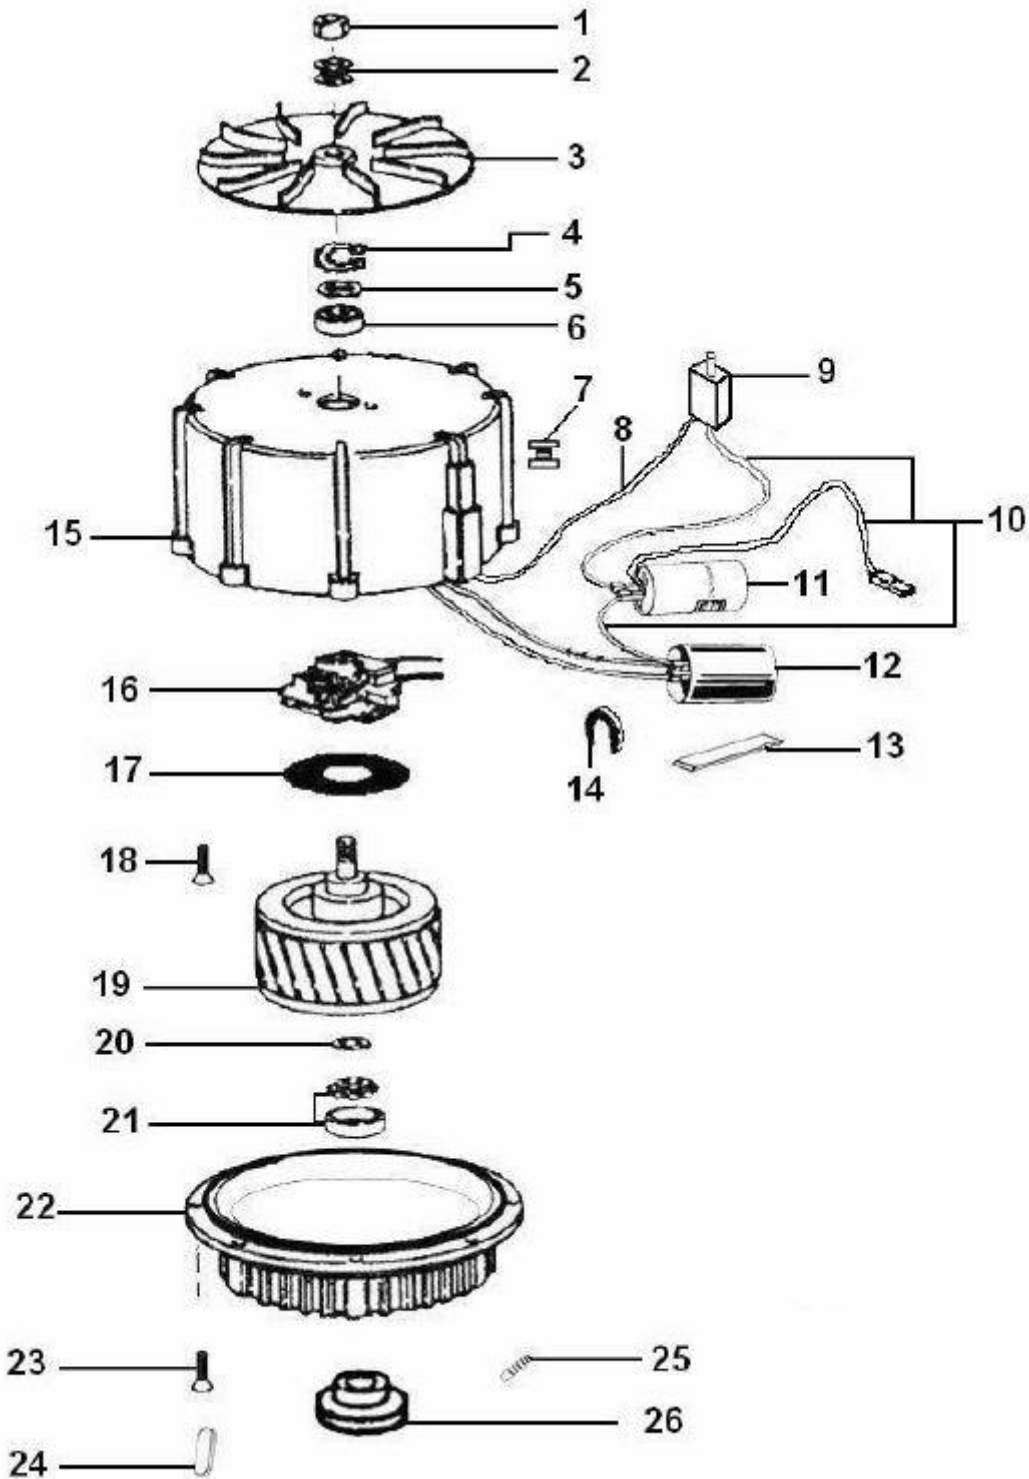

V. BRØNDUM A/S

Splittegning
Exploded View
Explosionszeichnung

Ghibli
SB-HS 1000

Ghibli SB-HS 1000 produceret før uge 47, 2013: