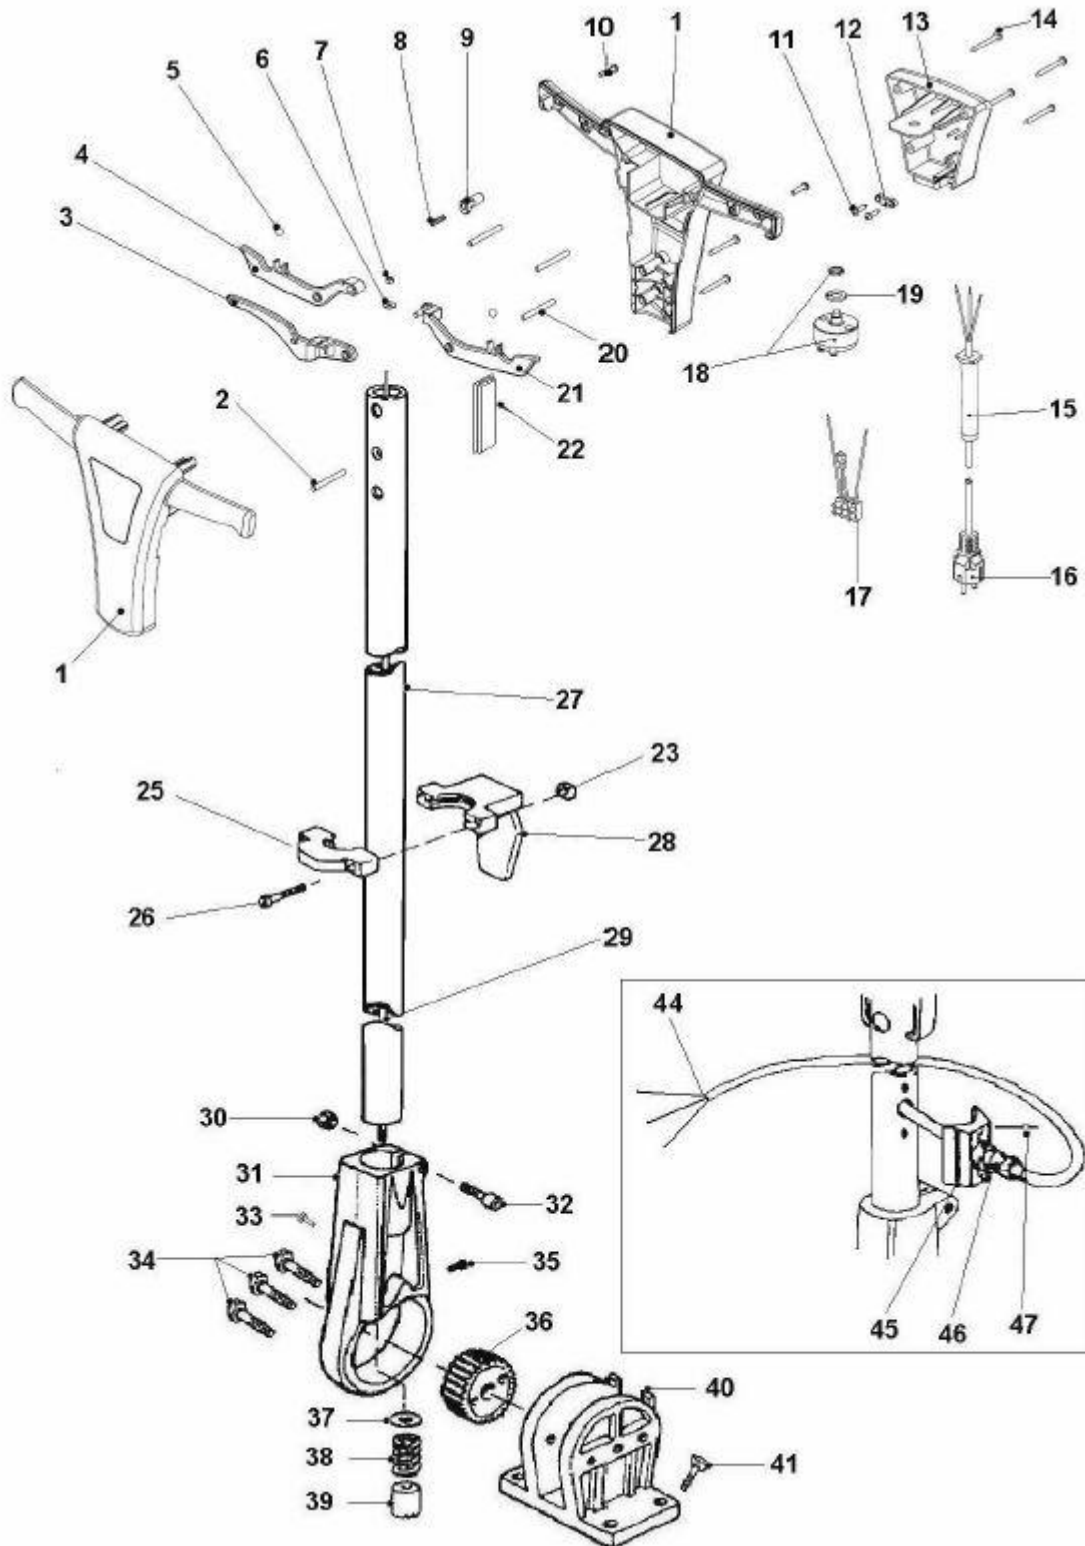

V. BRØNDUM A/S

Splittegning
Exploded View
Explosionszeichnung

Ghibli
SB-HS 1000

Ghibli SB-HS 1000 produceret efter uge 47, 2013:

V. BRØNDUM A/S

Splittegning
Exploded View
Explosionszeichnung

Ghibli
SB-HS 1000