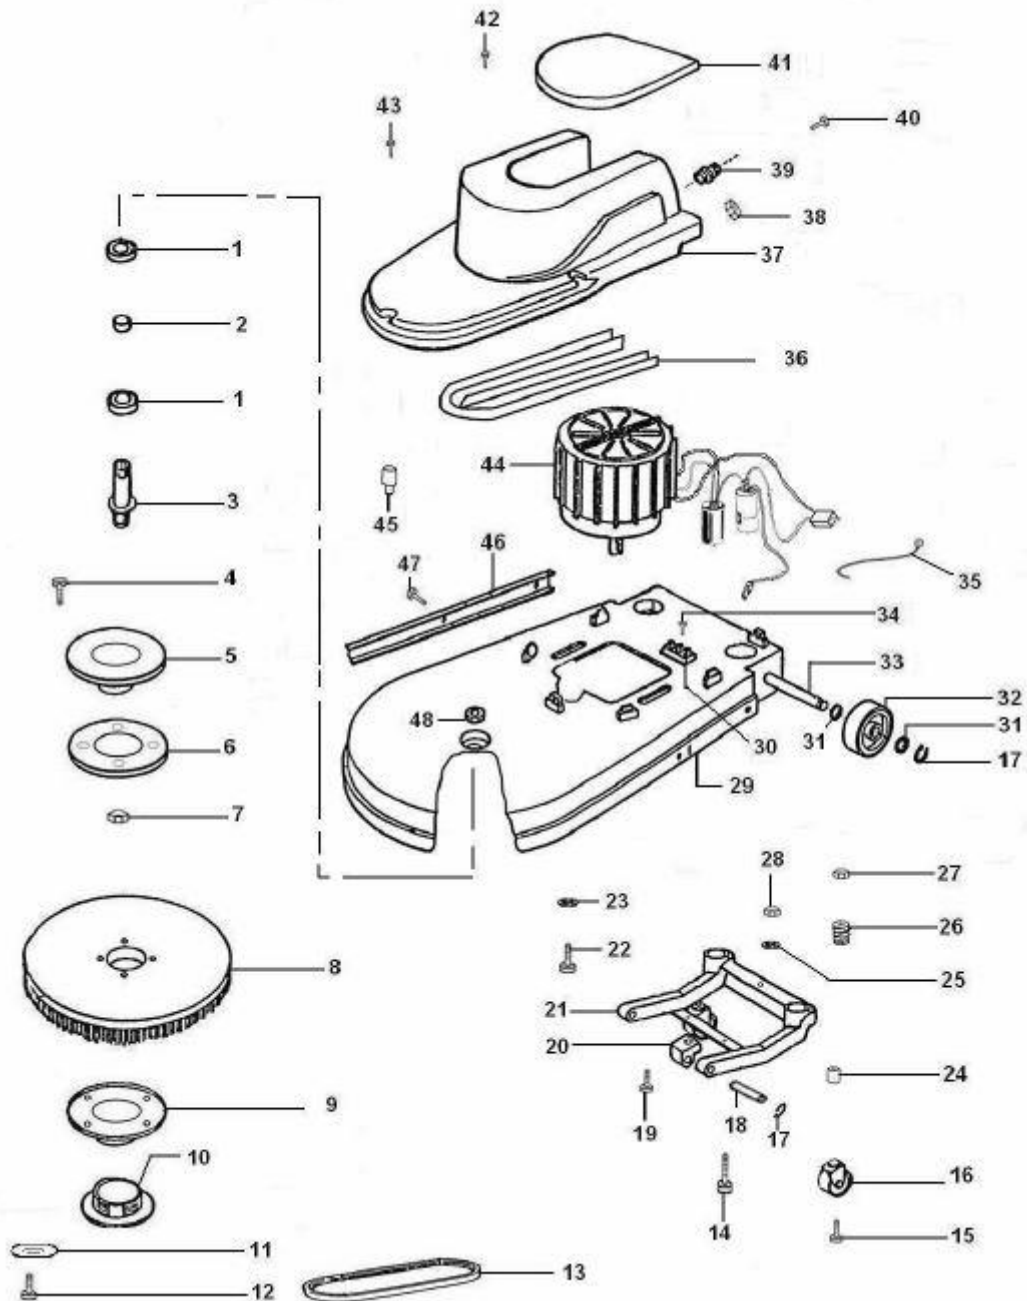

V. BRØNDUM A/S

Splittegning
Exploded View
Explosionszeichnung

Ghibli
SB-HS 1000

Ghibli SB-HS 1000 produceret før uge 47, 2013: