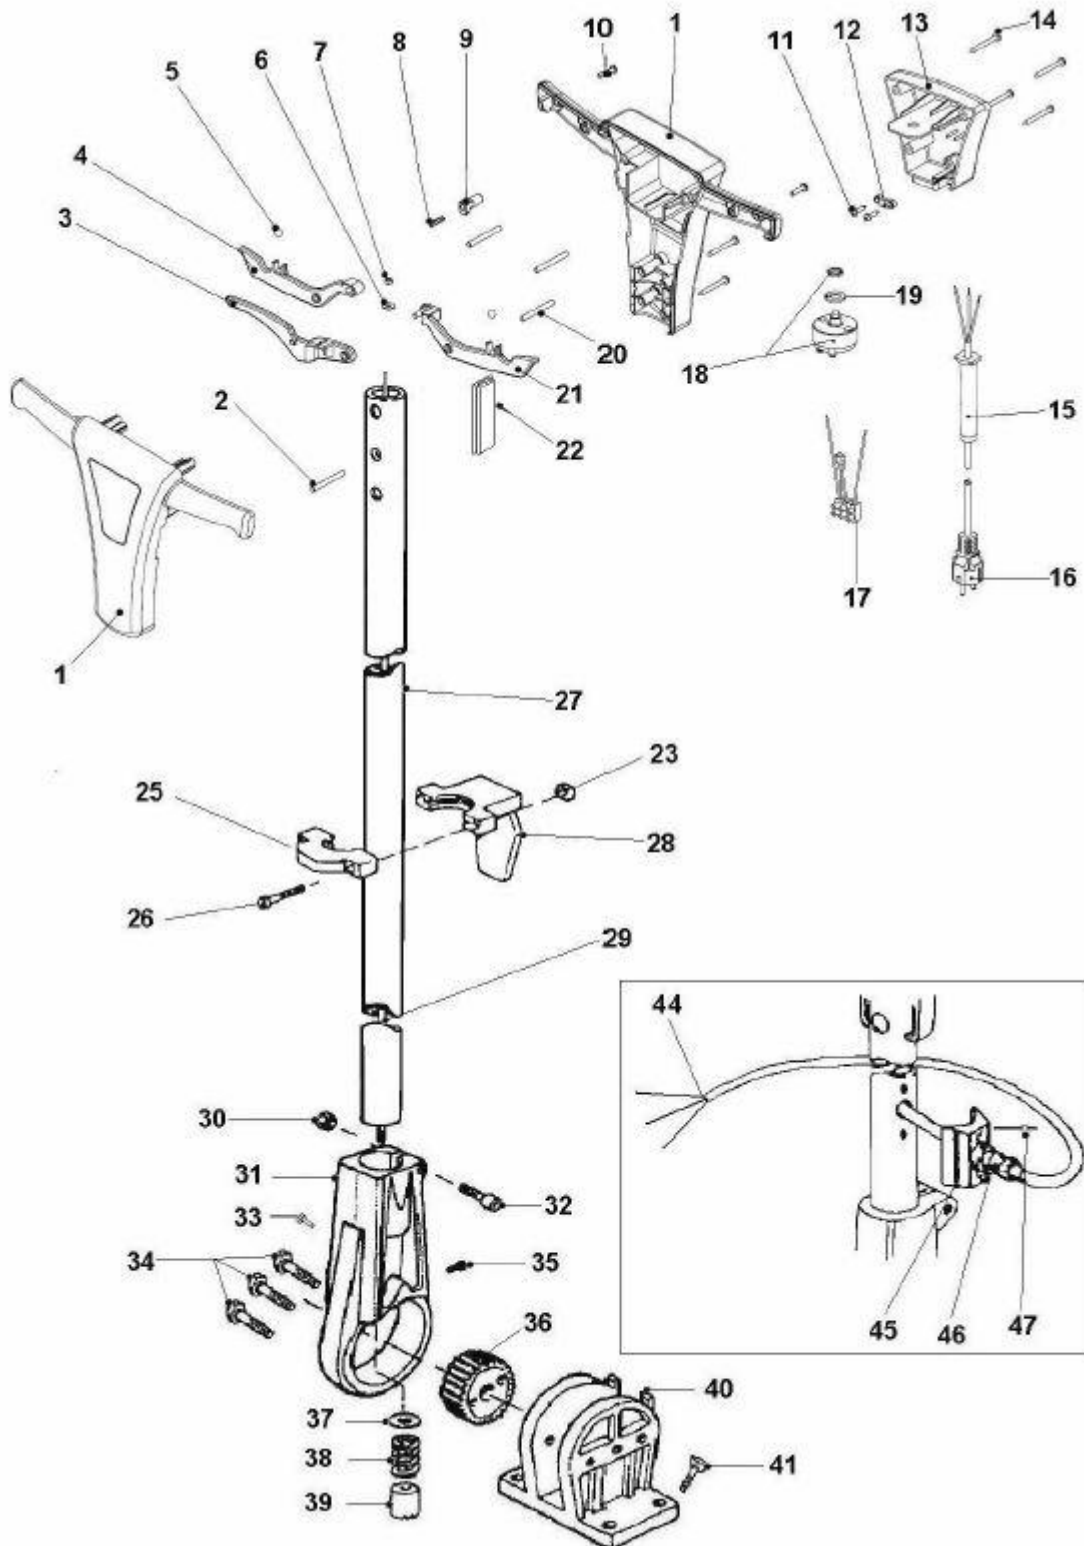

V. BRØNDUM A/S

Splittegning
Exploded View
Explosionszeichnung

Ghibli
SB-HS 1000

Ghibli SB-HS 1000 produceret før uge 47, 2013:

V. BRØNDUM A/S

Splittegning
Exploded View
Explosionszeichnung

Ghibli
SB-HS 1000