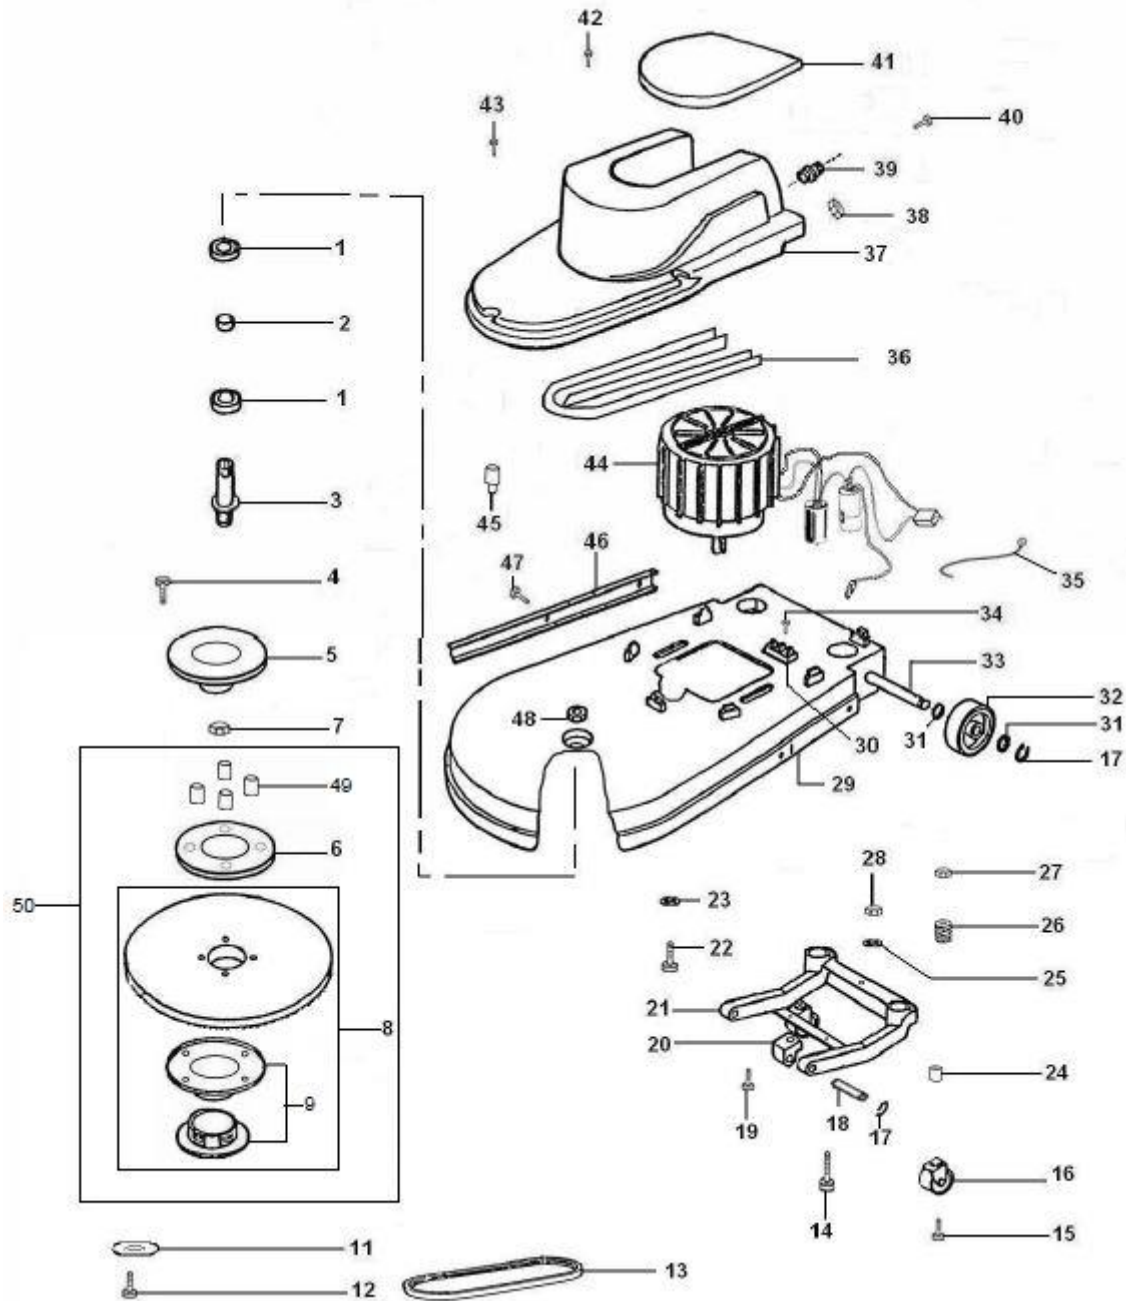

V. BRØNDUM A/S

Splittegning
Exploded View
Explosionszeichnung

Ghibli
SB-HS 1000

Ghibli SB-HS 1000 produceret efter uge 47, 2013:

V. BRØNDUM A/S

Splittegning
Exploded View
Explosionszeichnung

Ghibli
SB-HS 1000