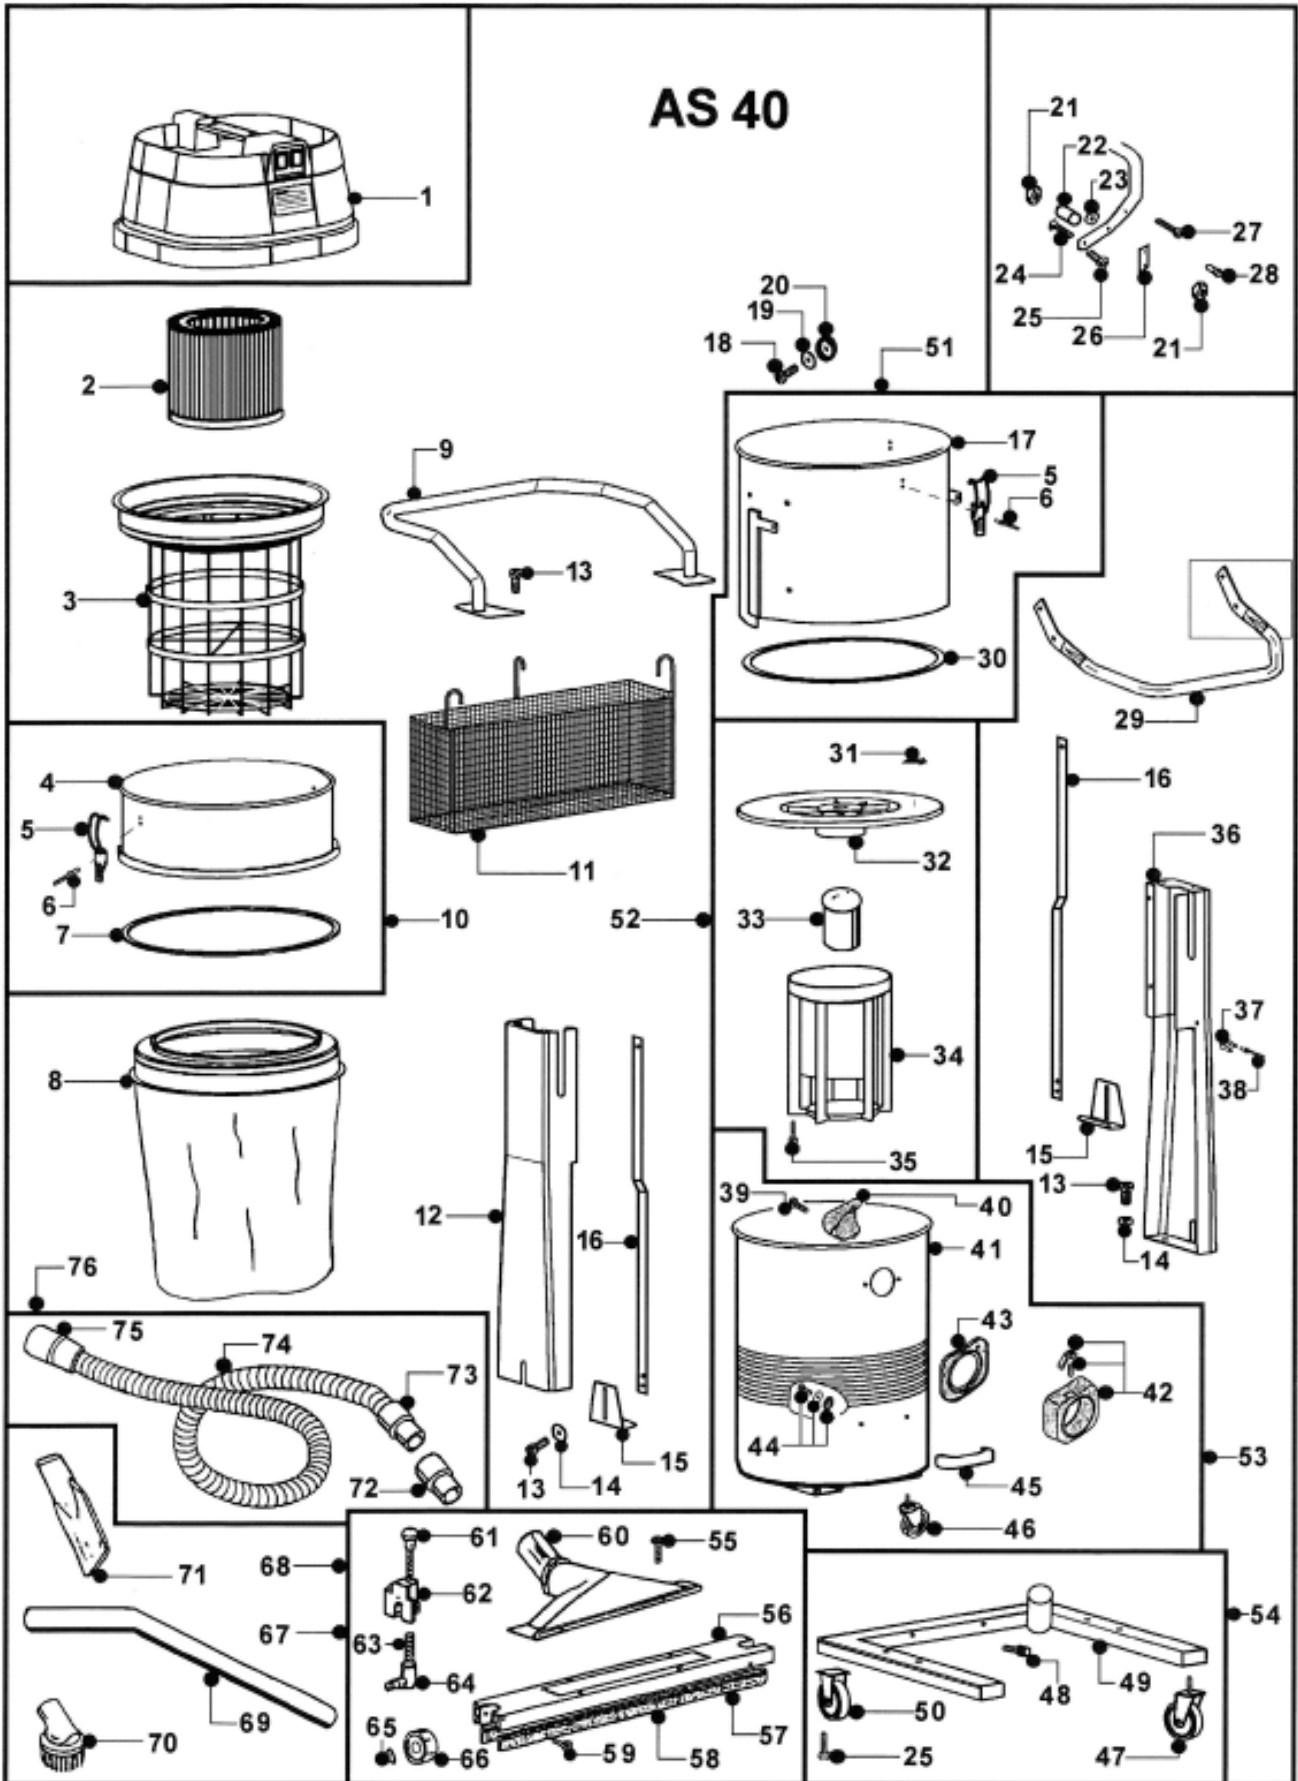

AS 40

V. BRØNDUM A/S		Reservedelsliste Spare Parts List Ersatzteilliste		AS 40
Pos.	BESKRIVELSE	DESCRIPTION	BEZEICHNUNG	VARE/ITEM No.
50	Bagerste hjul	Rear Wheel	Heinter rad	81879680
51				
52				
53				
54				
55				
56	40 cm bundskinne	40 cm bottom frame	40cm Bodenschiene	8146237A
57	40 cm gummiliste	40 cm rubber	40cm Gummiliste	8146245A
58	40 cm børsteliste	40 cm brush	40cm Bürstliste	81465042
59				
60				
61	Fingerskrue Ø20 M5x50	Finger screw	Finger schraube	81972380
62				
63	Fjeder 2 x45mm	Spring 2x45mm		81972410
64	Nylon hjulaksel	Nylon shaft	Nylon Radachse	81462440
65	Låsering	Lock ring	Sicherungsring	81972420
66	Hjul	Wheel	Rad	81872430
67	Vandmundstykke Ø50-40cm	Mouth piece water	Wasser"düse"	80385040
68				
69	Rør Ø50mm	Pipe Ø50mm	Rohre Ø50mm	80525000
70	Rund børste Ø50mm	Round brush	Rundbürste	80345001
71	Fugemundstykke	Flat mouthpiece	Fugendüse	80345000
72	Plastik adapter	Plastic adapter	Kunststoff adaptor	80345002
73	Tilbehørsstuds Ø50mm	Accessories piece	Zubehörteil	81565002
74				
75	50mm beholderstuds	50mm coupling	Schlauchkupplung	81565005
76				
	Dele uden beskrivelse kan ordres ved at oplyse model og positions nr. på delen. Delene er endnu ikke oprettet som reservedel og der kann være længere leveringstid på disse.	Items with no description can be ordered by stating the model and positions no. These items have not yet been created as spare part, and the delivery time can be longer.	Teile ohne Beschreibung, ist noch nicht als Reserveteil erstellt und die Lieferzeit auf diese können längeren sein.