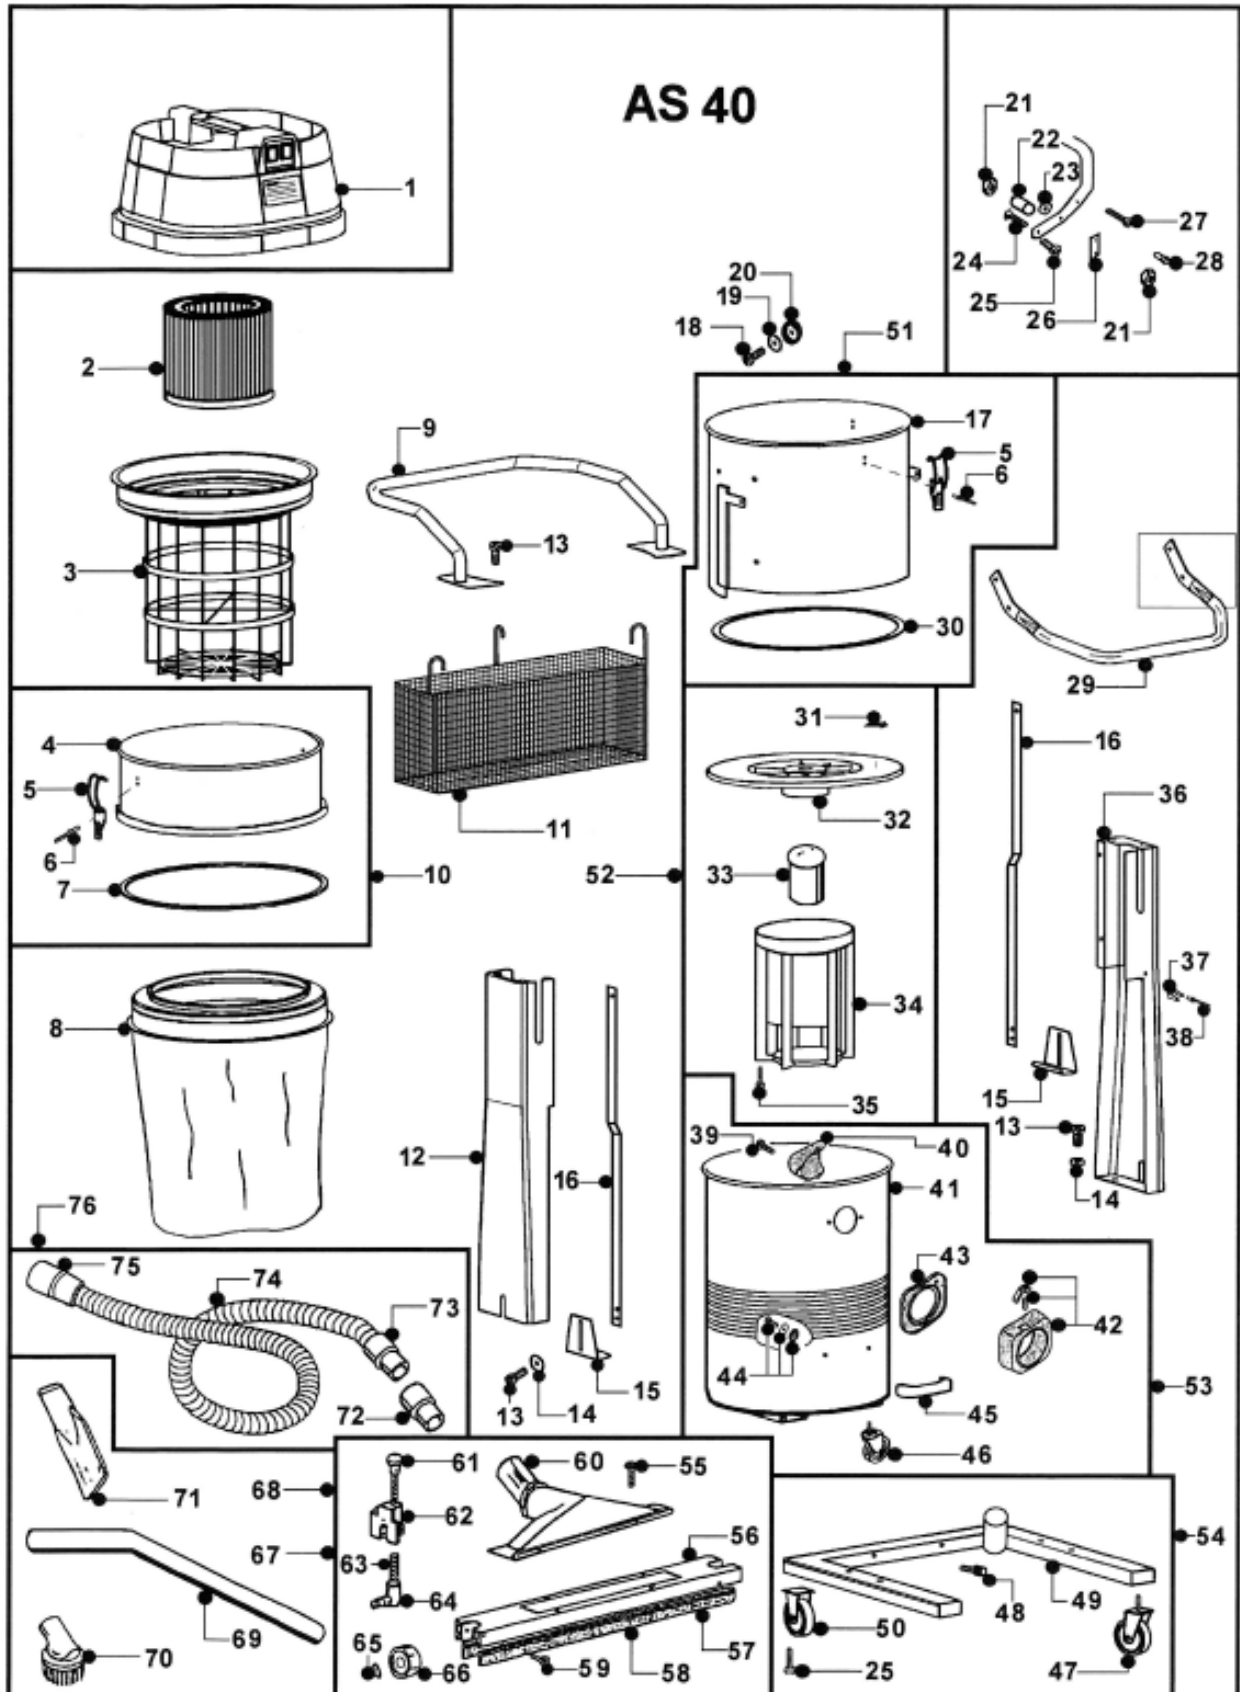

V. Brøndum A/S

**GHIBLI**  
**AS 40**

V. BRØNDUM A/S		Reservedelsliste Spare Parts List Ersatzteilliste		AS40
Pos.	BESKRIVELSE	DESCRIPTION	BEZEICHNUNG	VARE/ITEM NO.
1				
2	Hovedfilter (AS30 & AS40)	Main Filter	Hauptfilter	80620030
3	Filtergitter	Filter Frame	Filter-gitter	81691000
4	Adapting	Adaptor ring	Adapting	81790003
5				
6	Popnitte	Rivet	Niet	88000154
7				
8	Standard filter	Standard filter	Standard filter	84671007
9				
10				
11				
12				
13				
14				
15				
16				
17				
18	Skrue 6x16mm	Screw	Schraube	83970140
19	Skive6x24x1mm	Washer	Scheibe	81971000
20	Gummiskive	Rubber washer	Gummi scheibe	8197099A
21				
22				
23				
24				
25	Skrue M5x12	Screw M5x12	Schraube M5x12	83970120
26				
27				
28				
29				
30				
31				
32	Låg for væskeindsats	Lit for liquid insert	Deckel für Flüssigkeitsteil	81890000
33	Flydeventil	Floater	Schwimmerventil	8569064A
34	Filtergitter	Filter lattice	Filter gitter	8169065B
35	Skrue M5x16mm	Screw	Schraube	81970140
36				
37				
38				
39				
40	Indv. Plast luftrør	Internal air guide tube	Luft führungsrohre	8181147B
41				
42	Plastik beholderkobling	Plastic container coupling	Kunststoff Behälter-kupplung	8181148C
43	Gummipakning	Rubber gasket	Gummidichtung	8195150B
44				
45	Sort håndtag	Black handle	Schwarzer griff	81910980
46				
47	Svirvel hjul	Svivel wheels	Schwenkräder	81879650
48				
49				