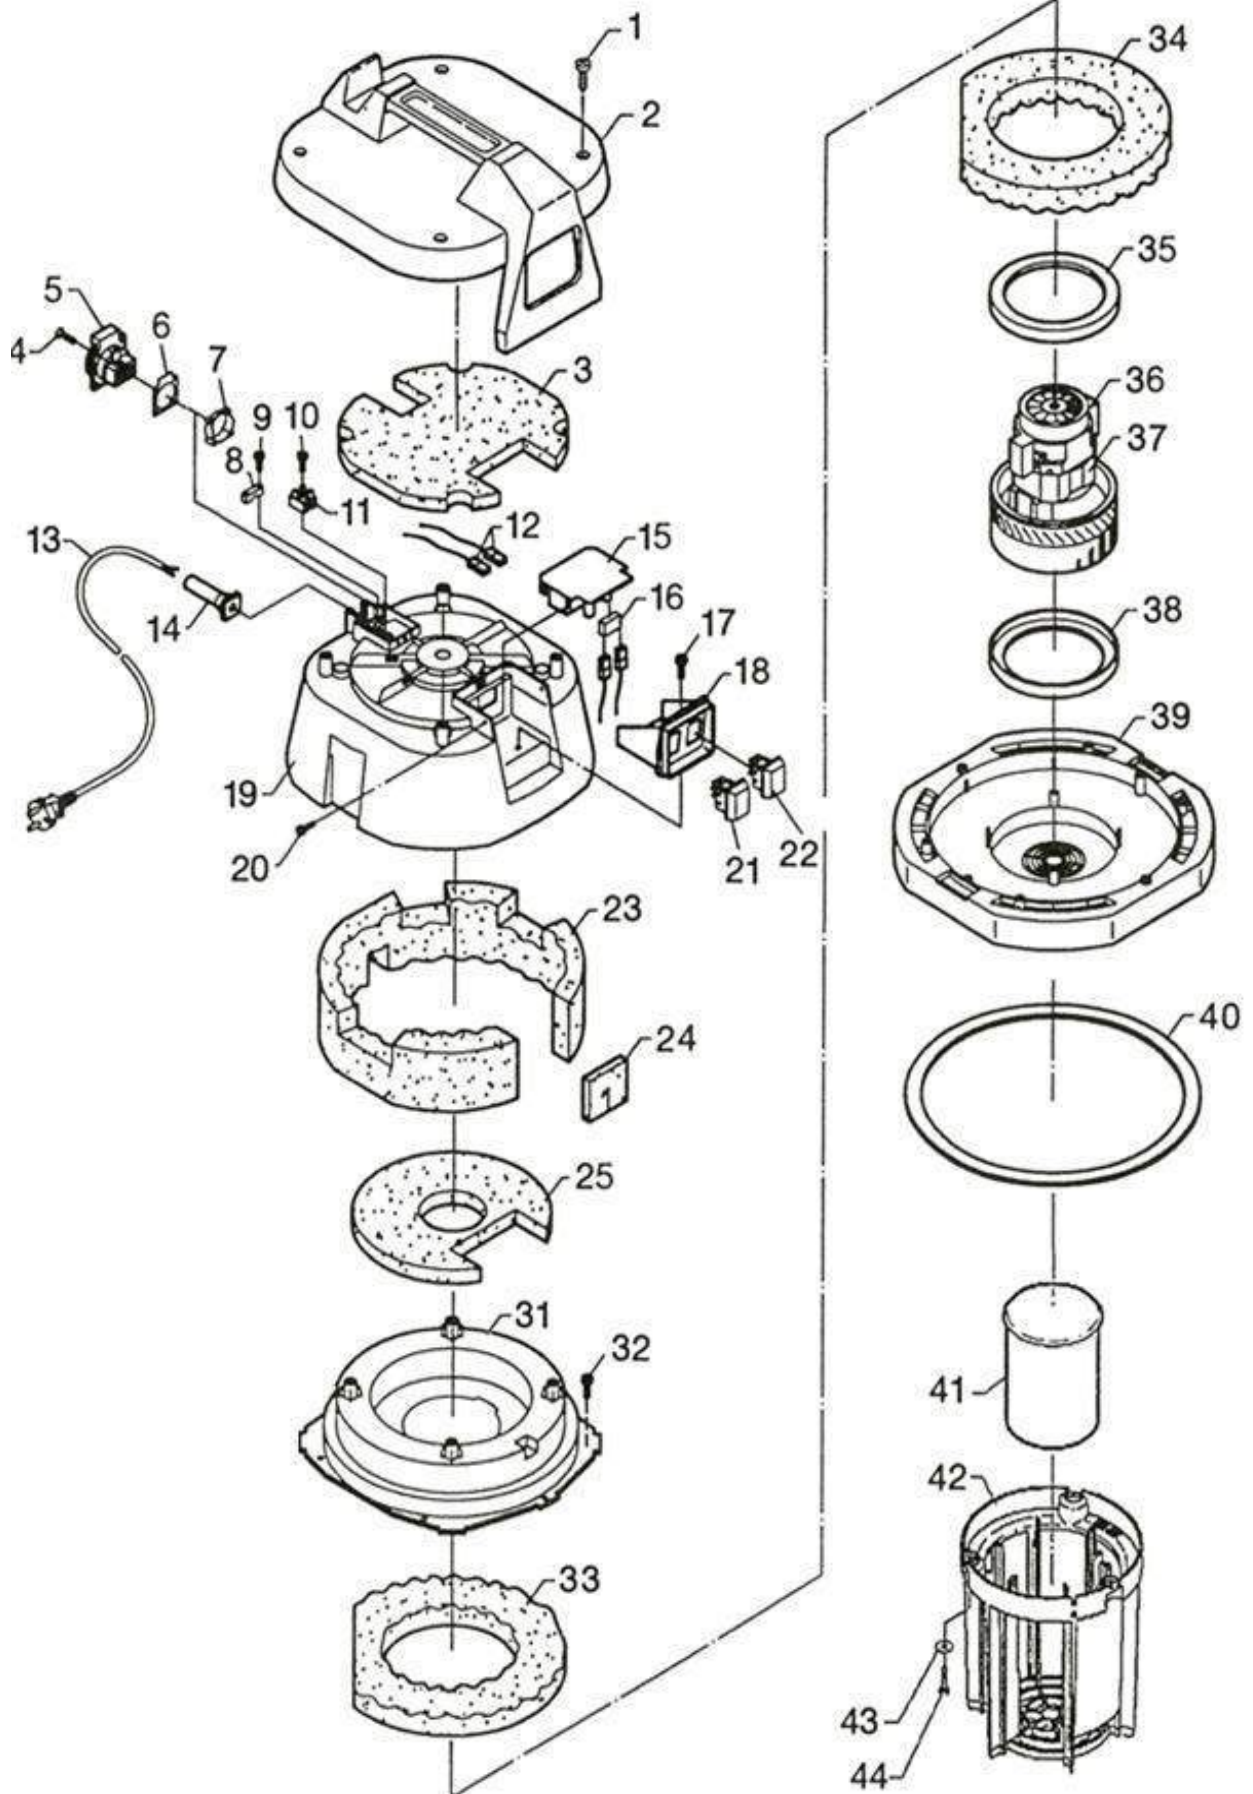

V. Brøndum

RONDA 300

V. BRØNDUM A/S		Reservedelsliste - Motortop Spare Parts List - Motor Top Ersatzteilliste - Motortop		RONDA 300
Pos.	Beskrivelse	Description	Bezeichnung	Varenr. Itemno.
1	Skrue	Screw	Schraube	81971510
2	Topdæksel	Top cover	Oberer Deckel	81893640
3	Lyddæmperskum	Muffling foam	Schalldämpferschaum	81933690
4	Skrue *	Screw	Schraube	83974110
5	230 volt el-udtag *	230 volt socket *	230 Volt Elektro-Ausgang *	81754120
6	Pakning *	Seal *	Dichtung *	81954870
7	Monteringsring *	Mounting ring *	Montagebeschlach *	87894880
8	Aflastningsklemme	Relief bracket	Zugentlastung	81750060
9	Skrue	Screw	Schraube	83970023
10	Skrue	Screw	Schraube	81970030
11	Kronmuffe	Supply terminal	Lüsterklemme	81750040
12	Ledning med fladstik	Lead with flat plug	Kabel mit Flachstecker	81753750
13	Ledning med stik	Lead with plug	Kabel mit Stecker	81750940
14	Ledningsindføring	Line entrance	Kabeldurchführung	81750080
15	Elektronik startautomatik *	Electronic unit for aut. start *	Elektronik Startautomatik *	83754130
16	Kondensator	Condenser	Kondensator	81750070
17	Skrue	Screw	Schraube	81970141
18	Afbryderhus	Switch housing	Schaltergehäuse	8189376A
19	Motoroverdel	Motor top section	Motorenoberteil	81893650
20	Skrue *	Screw *	Schraube *	83974150
21	Kontakt	Switch	Schalter	81750110
22	Kontakt	Switch	Schalter	81750110
23	Lyddæmperskum	Muffling foam	Schalldämpferschaum	81933700
24	Lyddæmperskum	Muffling foam	Schalldämpferschaum	81933710
25	Lyddæmperskum	Muffling foam	Schalldämpferschaum	81933720
31	Luftlederplade	Air duct plate	Luftleitplatte	81893660
32	Skrue	Screw	Schraube	81970140
33	Lyddæmperskum	Muffling foam	Schalldämpferschaum	81933740
34	Lyddæmperskum	Muffling foam	Schalldämpferschaum	81933740
35	Motorpakning	Motor washer	Motordichtung	81950610
36	Kul	Carbon	Kohlen	8173176A
37	Motor	Motor	Motor	84723370
38	Motorpakning	Motor washer	Motordichtung	81950610
39	Motorunderdel	Motor bottom section	Motorenunterteil	81895330
40	Beholderpakning	Container seal	Behälterdichtung	81953390
41	Flydeventil	Float valve	Schwimmerventil	8569064A
42	Filtergitter	Filter grid	Filtergitter	8169065C
43	Skive	Disc	Scheibe	81970771
44	Skrue	Screw	Schraube	81970012
	* Extra udstyr	* Extra accessories	* Ekstra Zubehör	