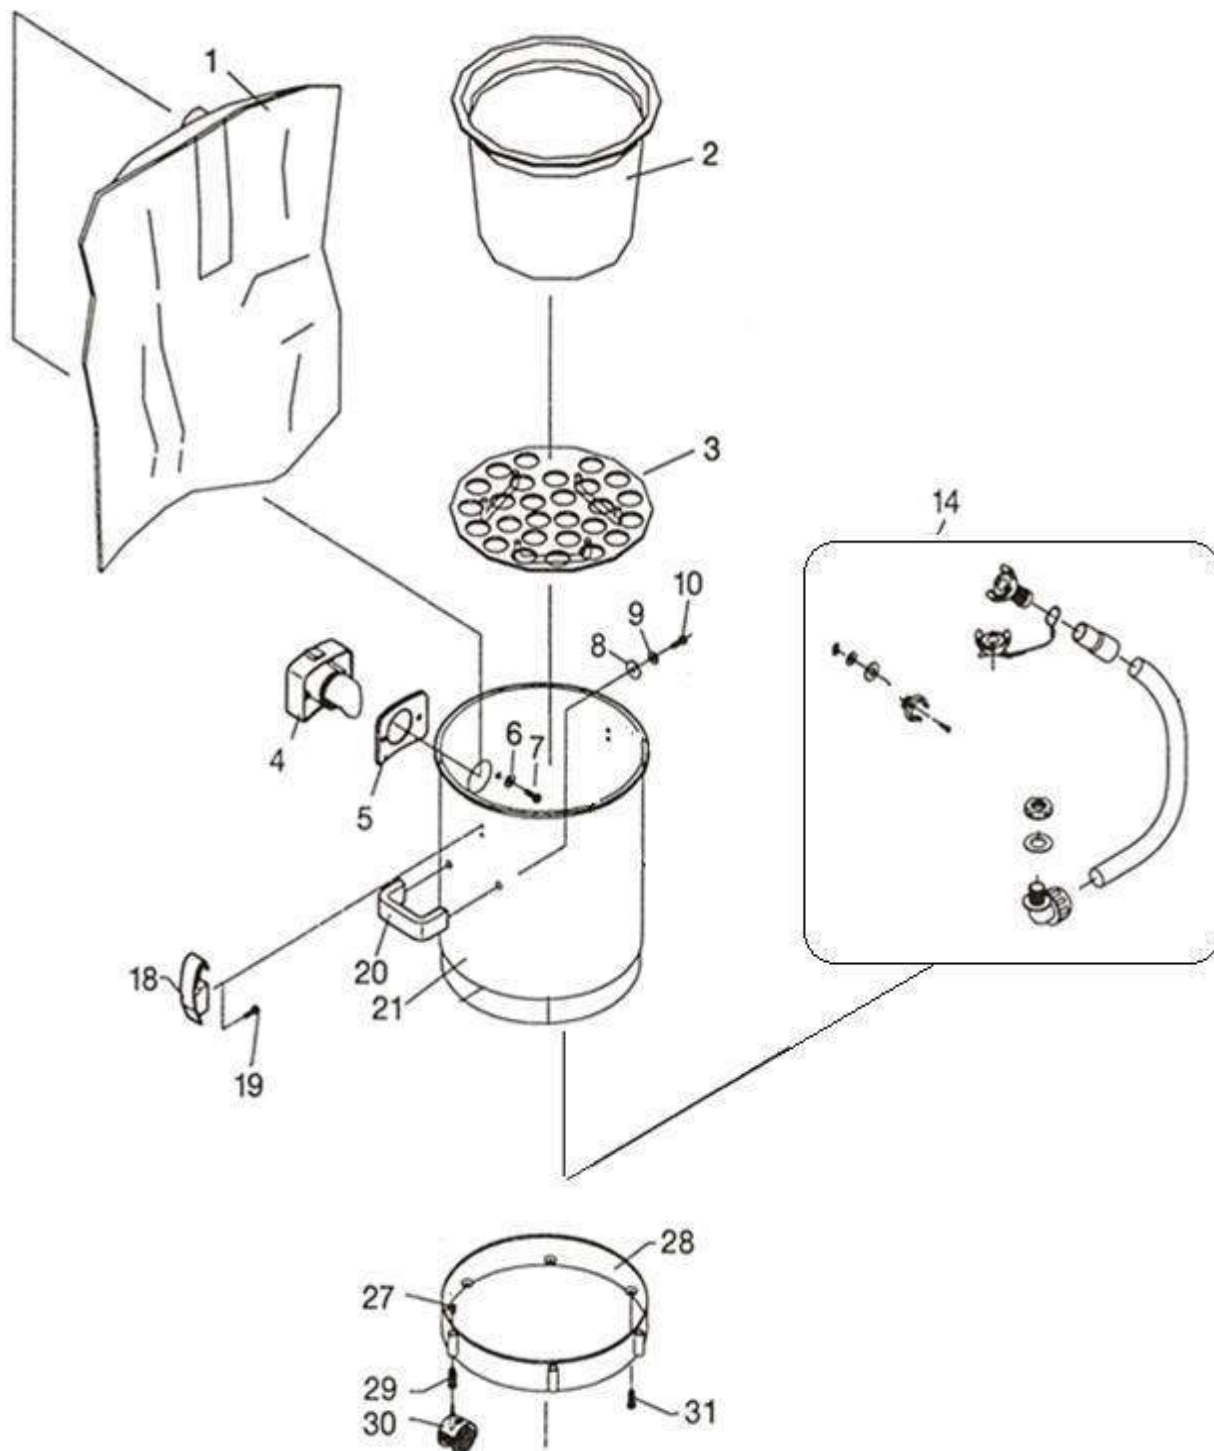

V. BRØNDUM A/S		Reservedelsliste - Beholderdel Spare Parts List - Container Part Ersatzteilliste - Behälterteil		RONDA 300
Pos.	Beskrivelse	Description	Bezeichnung	Varenr. Itemno.
1	Opsamlingspose	Collection bag	Sammeltüte	82640057
2	Mixfilter RONDA 300	Mix filter RONDA 300	Mixfilter RONDA 300	84676003
3	Dobbeltbund *	Double bottom *	Doppelboden *	81895002
4	Beholderstuds	Container adjutage	Behälterstutzen	81813800
5	Gummipakning	Rubber washer	Gummidichtung	81952710
6	Skive	Disc	Scheibe	81970771
7	Skrue	Screw	Schraube	81971510
8	Gummiskive	Rubber disc	Scheibe	8197099A
9	Skive	Disc	Scheibe	81971001
10	Skrue	Screw	Schraube	81970011
11	Specialmøtrik *	Special nut *	Spezialmutter *	83976220
12	Skive	Disc	Scheibe	81971001
13	Gummiskive	Rubber disc	Scheibe	8197099A
14	Aftapningssslange *	Drainage hose in base *	Ablaufschlauch am Boden *	80300021
18	Beholderclips	Container clips	Behälterklammer	8191342A
19	Popnitte	Rivet	Pop Niet	81970430
20	Håndtag	Handle	Handgriff	8191098A
21	Plastbeholder	Plastic container	Kunststoffbehälter	81773976
27	Rørprop	Pipe leg	Rohrbein	83975210
28	Hjulkrans	Running frame	Fahrgestell	83855140
29	Plastbøsning	Plastic jack	Kunststoffbuchse	8183029B
30	Hjul	Wheel	Rad	81873820
31	Skrue	Screw	Schraube	81971510
	* Extra udstyr	* Extra accessories	* Ekstra Zubehör	